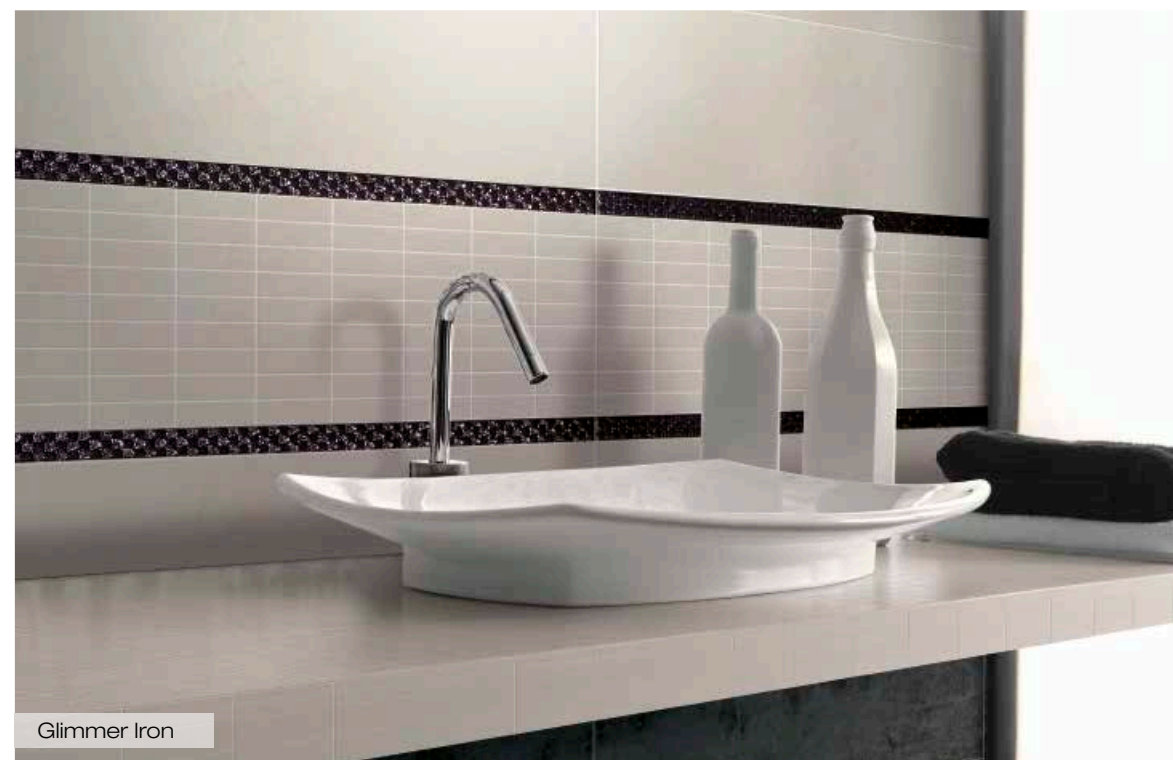

Text Moka

Glimmer Iron

▲ Trend Moka

66 TREM fondo 20x50

▲ Trend Turtle

66 TRET fondo 20x50

▲ Trend Grey

66 TREG fondo 20x50

▲ Trend Iron

66 TREI fondo 20x50

▲ Trend Cream

66 TREC fondo 20x50

Zip Moka

35 ZIM list. 3,6x50

pcs. 12

(*) Text Moka

27 LITEMO list. 3x50

pcs. 12

16 MATEMO matita 1,2x50

pcs. 24

Glimmer Moka

35 GLIMO list. 2,5x50

pcs. 12

Profilo Bronzo

17 PROBR profilo 0,5x50

pcs. 6

▲ Trend White

66 TREW fondo 20x50

Zip Iron

35 ZIR list. 3,6x50

pcs. 12

(*) Text Iron

27 LITEIR list. 3x50

pcs. 12

16 MATEIR matita 1,2x50

pcs. 24

Glimmer Iron

35 GLIBL list. 2,5x50

pcs. 12

Profilo Inox

17 PROIN profilo 0,5x50

pcs. 6

Pavimenti Coordinati / Coordinated Floors

TREND
GRES
NATURALE

● Trend Moka

ISO IV

59 TM3400/ fondo 30,4x30,4

● Trend Turtle

ISO IV

59 TT3560/ fondo 30,4x30,4

● Trend White 34x34

ISO IV

59 TW3500 34x34

● Mosaico 30x30 su rete

72 pz.
cm 2,3x4,8
file 12x6

30 MO.... (4 cifre codice)
mosaico 30x30

pcs. 16

● Battiscopa 8x34

14 BA.... (codice fondo)

pcs. 25

Aree di utilizzo
Usage destinations

Rivestimenti
Residenziale

Wall-tiling
Residential

BICOTTURA
B-NATURAL TWICE-FIRING

168

GRES PORCELLANATO
PORCELAIN STONEWARE

AVVERTENZE PER LA POSA
WARNING FOR THE LAYING

Per tutti i prodotti in BICOTTURA e MONOCOTTURA pasta bianca è raccomandata la posa a colla con collanti classe C2TE.

Installing DOUBLEFIRING and ONCEFIRING white body wall tiles, is strictly recommended using glue class C2TE.

169

FORMATO - SIZE		SCATOLA - BOX			PALETTA - PALLET		
cm	inches	Pz.	m²	Kg.	Scatole/boxes	m²	Kg.
20x50	8"x20"	14	1,40	18,50	48	67,20	903
30,4x30,4	12"x12"	14	1,30	21,60	48	62,40	1052
34x34	13.4"x13.4"	16	1,85	27,50	42	77,70	1155