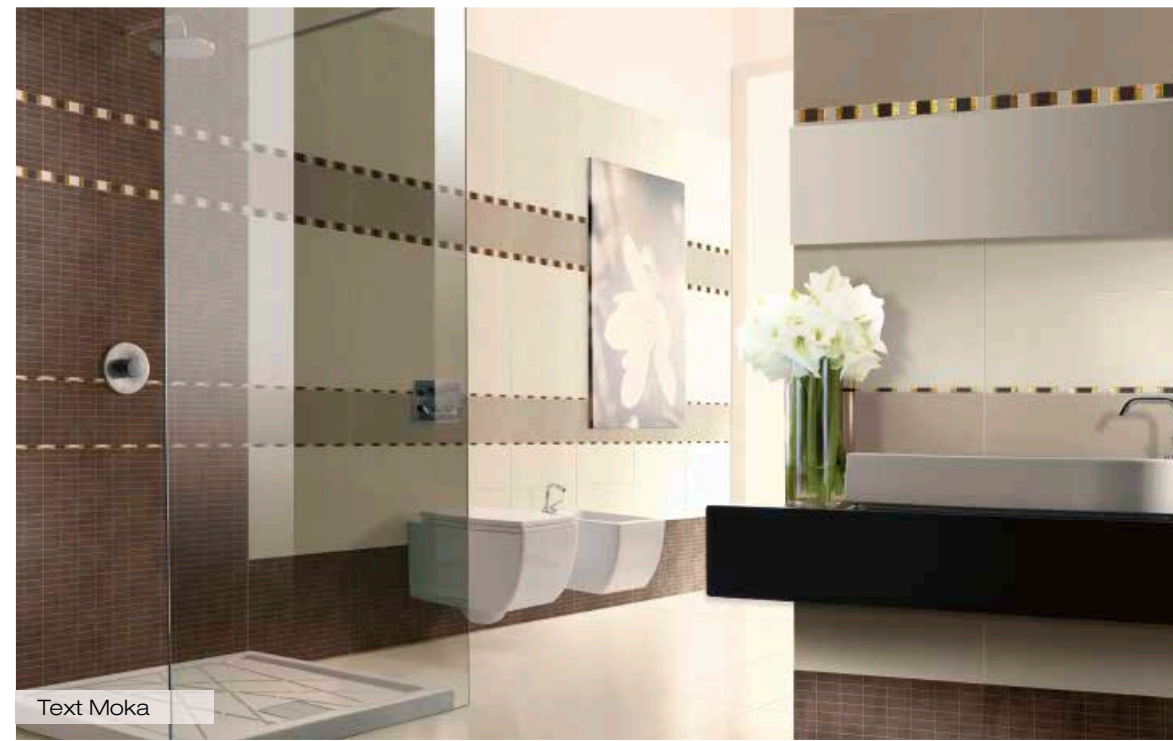

20x50 8"x20"

30,4x30,4 12"x12"
34x34 13.4"x13.4"

Rivestimento in pasta rossa
Red body wall tiles

▲ mat

Pavimento in Gres Naturale
Natural Gres floor tiles

TREND

FONDI MAT MAT SURFACES

BICOTTURA PASTA ROSSA RED BODY TWICE-FIRING

Sei tinte dal sapore cemento permettono grazie ai colori Moka e Iron di creare abbinamenti e giochi di posa per rivestimenti perfetti e attualissimi. La collezione proposta in bicottura 20x50 è coordinata con i pavimenti in Gres porcellanato.

Six colors with a cement flavor allow Moka and Iron colors to create combinations and plays for perfect and topical finishes.

The collection proposed in double-fired 20x50 is coordinated with porcelain stoneware floors.

▲ Trend Moka

66 TREM fondo 20x50

▲ Trend Turtle

66 TRET fondo 20x50

▲ Trend Grey

66 TREG fondo 20x50

▲ Trend Iron

66 TREI fondo 20x50

▲ Trend Cream

66 TREC fondo 20x50

Zip Moka

35 ZIM list. 3,6x50

pcs. 12

(*) Text Moka

27 LITEMO list. 3x50

pcs. 12

16 MATEMO matita 1,2x50

pcs. 24

Glimmer Moka

35 GLIMO list. 2,5x50

pcs. 12

Profilo Bronzo

17 PROBR profilo 0,5x50

pcs. 6

▲ Trend White

66 TREW fondo 20x50

Zip Iron

35 ZIR list. 3,6x50

pcs. 12

(*) Text Iron

27 LITEIR list. 3x50

pcs. 12

16 MATEIR matita 1,2x50

pcs. 24

Glimmer Iron

35 GLIBL list. 2,5x50

pcs. 12

Profilo Inox

17 PROIN profilo 0,5x50

pcs. 6

Pavimenti Coordinati / Coordinated Floors

TREND
GRES
NATURALE

● Trend Moka

ISO IV

59 TM3400/ fondo 30,4x30,4

● Trend Turtle

ISO IV

59 TT3560/ fondo 30,4x30,4

● Trend White 34x34

ISO IV

59 TW3500 34x34

● Mosaico 30x30 su rete

72 pz.
cm 2,3x4,8
file 12x6

30 MO.... (4 cifre codice)
mosaico 30x30

pcs. 16

● Battiscopa 8x34

14 BA.... (codice fondo)

pcs. 25

Aree di utilizzo
Usage destinations

Rivestimenti
Residenziale

Wall-tiling
Residential

BICOTTURA
B-NATURAL TWICE-FIRING

168

GRES PORCELLANATO
PORCELAIN STONEWARE