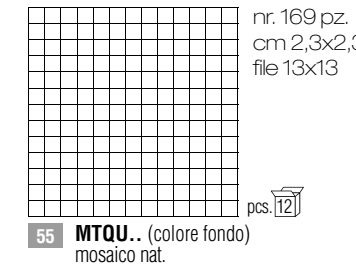

● Battiscopa pcs. 25

Aree di utilizzo Usage destinations	Rif. Norma Ref. Norm
Pav. / riv. interni Residenziale Commerciale leggero	BCRA > 0,40
Indoor floor/ wall Residential Light commercial	

GRES PORCELLANATO
PORCELAIN STONEWARE