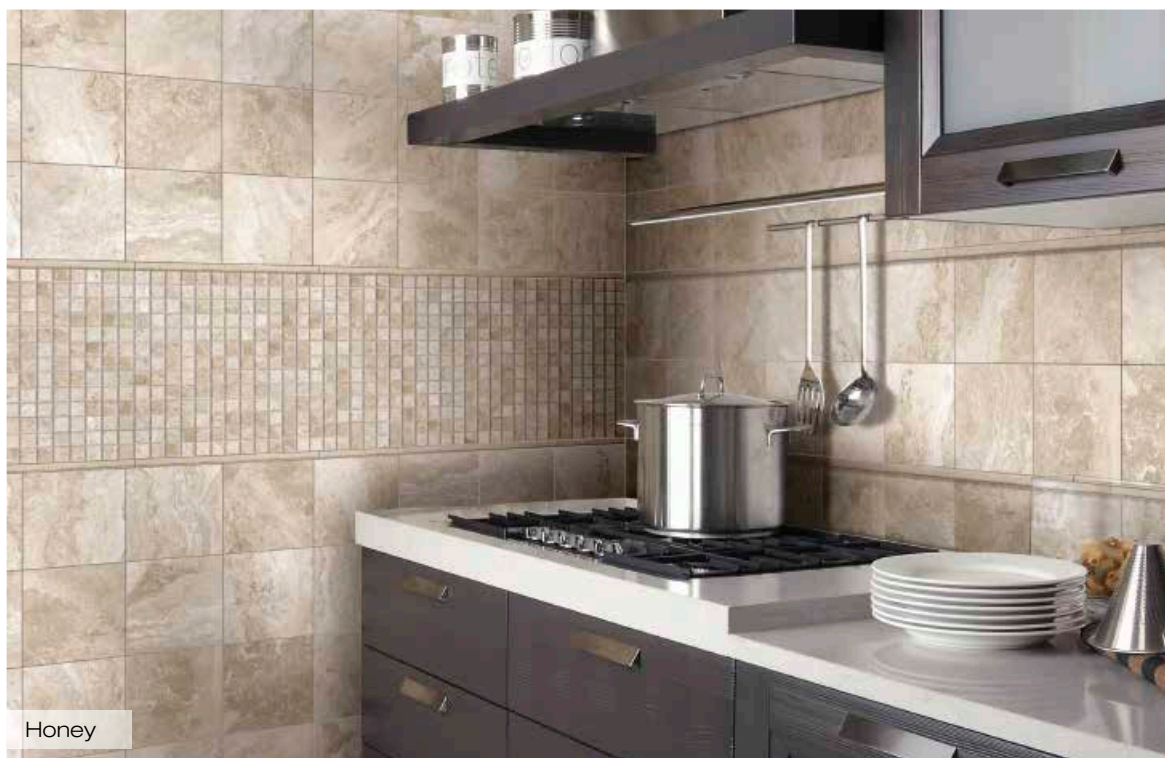

Gres porcellanato
Porcelain stoneware

● — **naturale**
natural

THERMÆ

FONDI NATURALI

NATURAL SURFACES

GRES PORCELLANATO

PORCELAIN STONEWARE

L'intramontabile effetto pietra è proposto in gres porcellanato sia nei formati base 50x50 e 33x33 che nei piccoli formati per poter essere utilizzato nell'intera abitazione ispirata all'intramontabile stile classico.

The timeless stone effect is offered in porcelain stoneware both in the basic 50x50 and 33x33 sizes and in the small sizes to be used in the entire home inspired by the timeless classic style.

● Thermæ Pearl Nat.