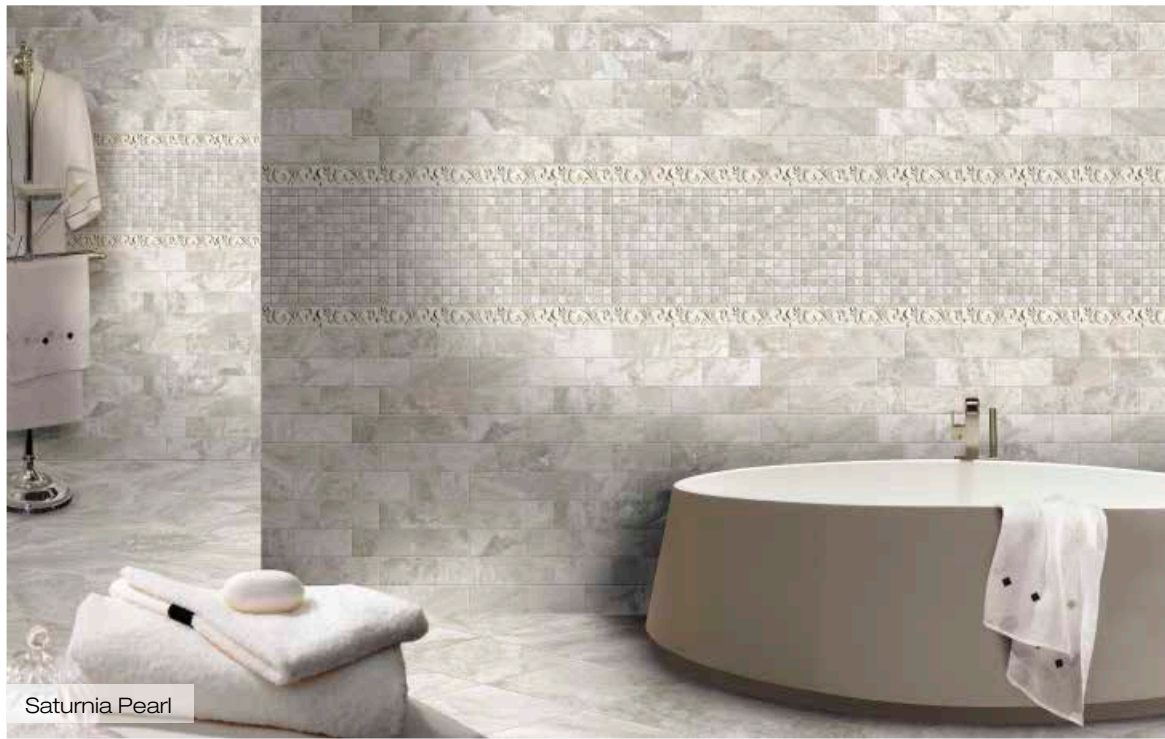

Gres porcellanato
Porcelain stoneware

● — **naturale**
natural

THERMÆ

FONDI NATURALI

NATURAL SURFACES

GRES PORCELLANATO

PORCELAIN STONEWARE

L'intramontabile effetto pietra è proposto in gres porcellanato sia nei formati base 50x50 e 33x33 che nei piccoli formati per poter essere utilizzato nell'intera abitazione ispirata all'intramontabile stile classico.

The timeless stone effect is offered in porcelain stoneware both in the basic 50x50 and 33x33 sizes and in the small sizes to be used in the entire home inspired by the timeless classic style.

● Thermæ Pearl Nat.