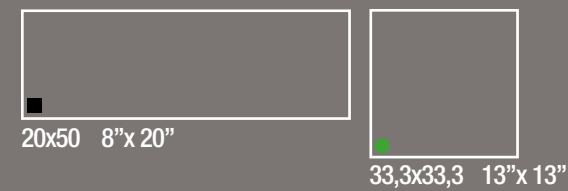

Rivestimento in pasta bianca
White body wall tiles

■ mat

Pavimento in Gres Naturale
Natural Gres floor tiles

SPLENDIDA

MAT

■ Mosaico Quadrati su rete
160 pz. cm 2,3x2,3 - file 8x20