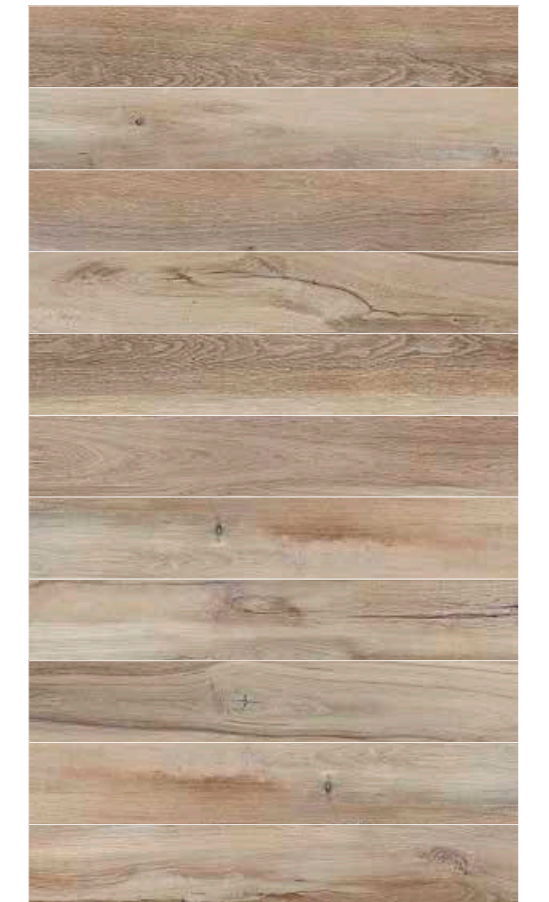

Sherwood Nut

Sherwood Canvas

Gres porcellanato  
Porcelain stoneware

● naturale rettificato  
natural rectified

30x120 12"x47"

20x120 8"x47"

SHERWOOD

GRAFICHE MISTE / MIXED PATTERNS

● Sherwood Canvas

108 **SC3** 30x120 nat. ret.

118 **SC2** 20x120 nat. ret.

● Sherwood Pearl

108 **SP3** 30x120 nat. ret.

118 **SP2** 20x120 nat. ret.

● Sherwood Nut

108 **SN3** 30x120 nat. ret.