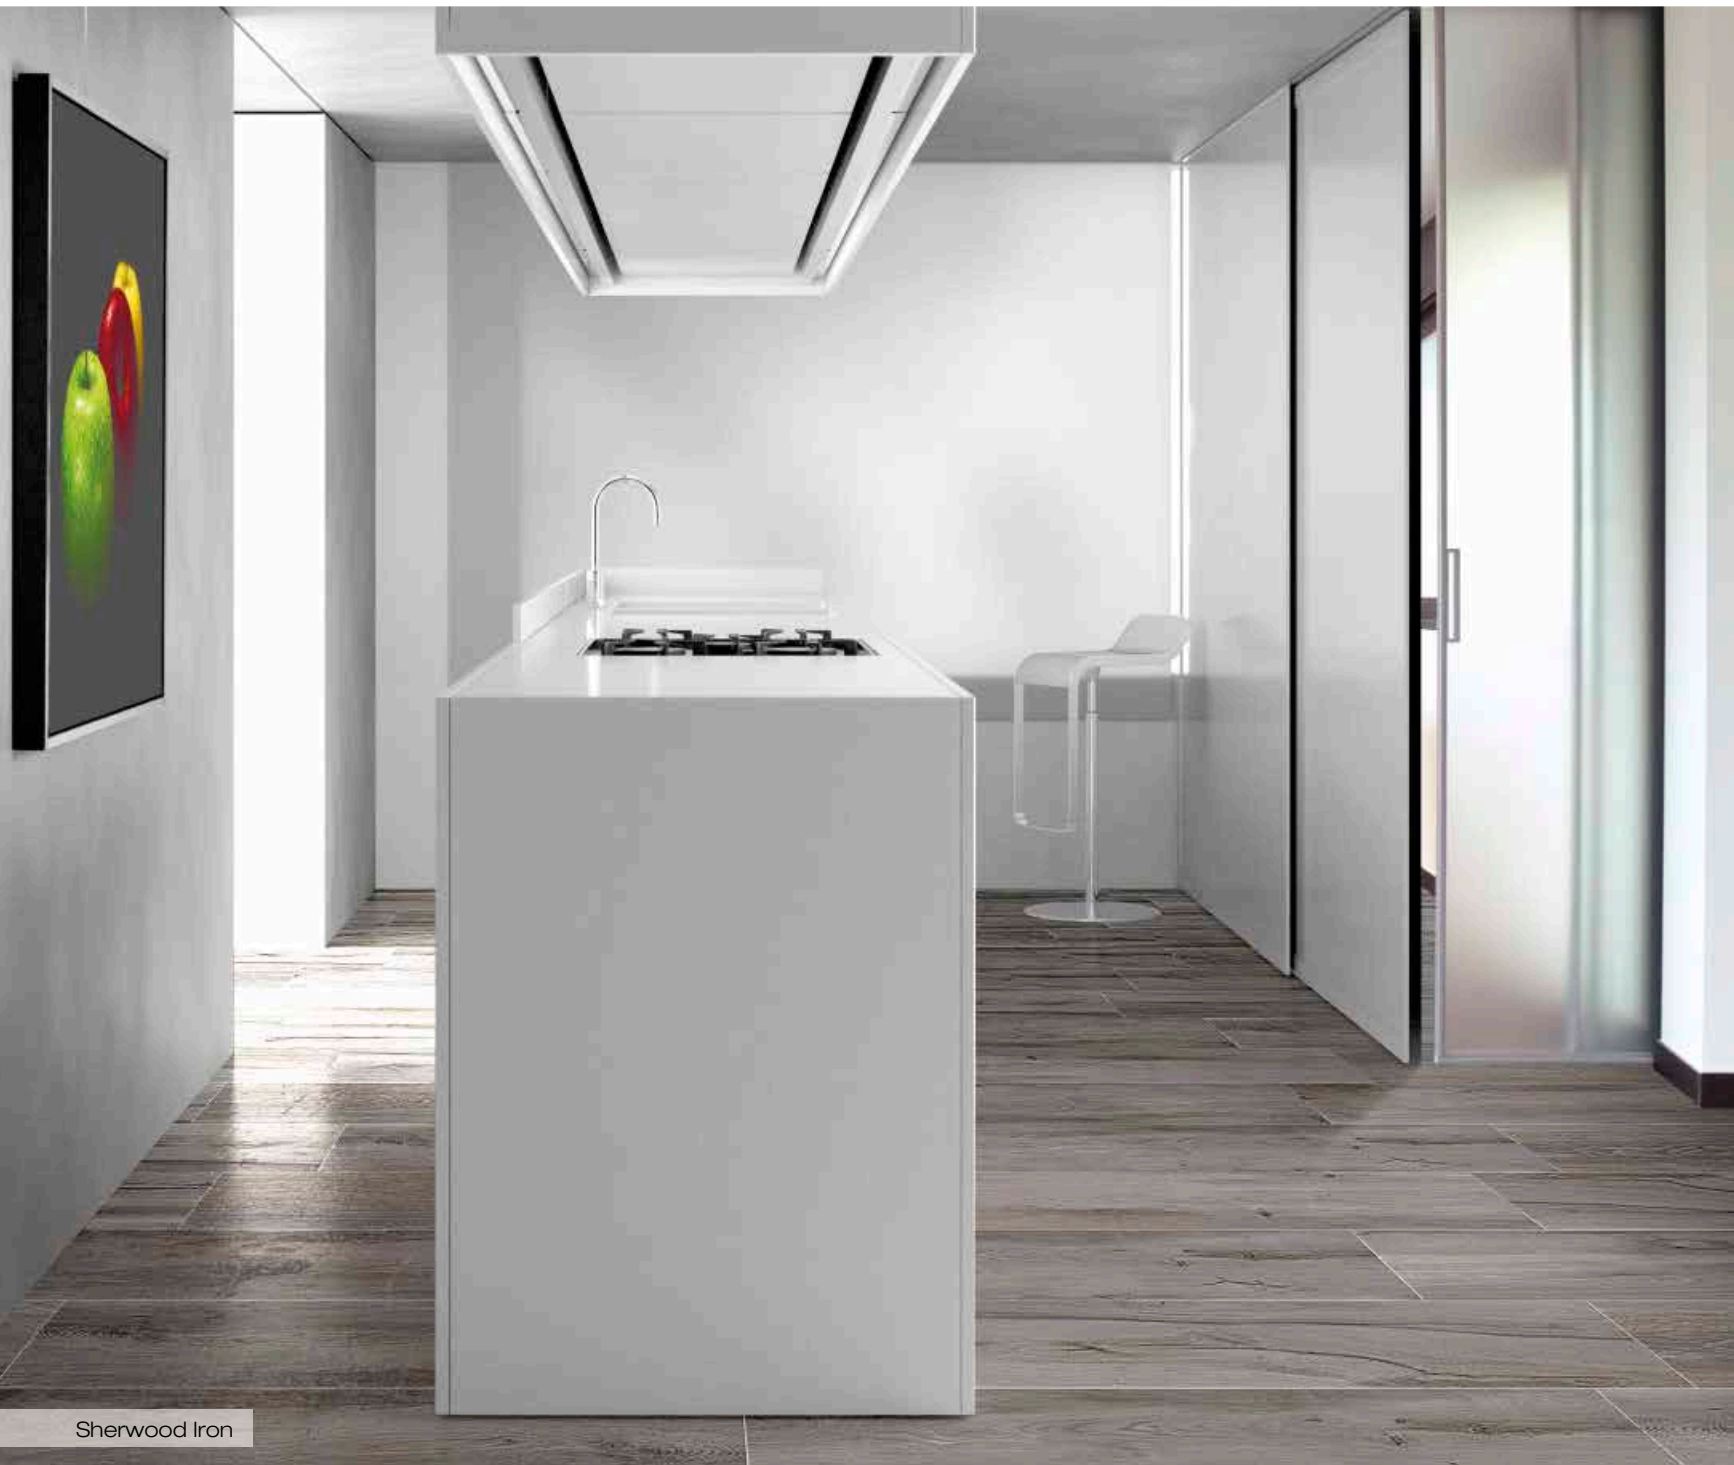

IRON

PEARL

Sherwood Iron