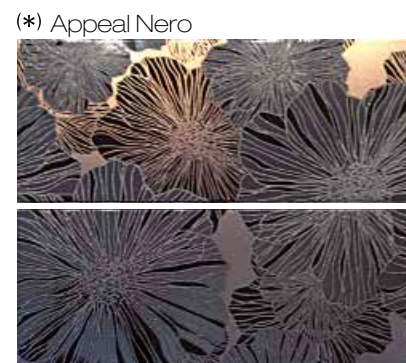

70 | APNE
2pz. misti - dec. 25x60 pcs. 4

56 | MOAPNE
mosaico 25x30 pcs. 12

39 | LIAPNE list. 6x60 pcs. 6

(*) Mosaico Quadrati Appeal Nero 25x30 su rete
84 pz. cm 2,3x2,3
9 pz. cm 4,8x4,8