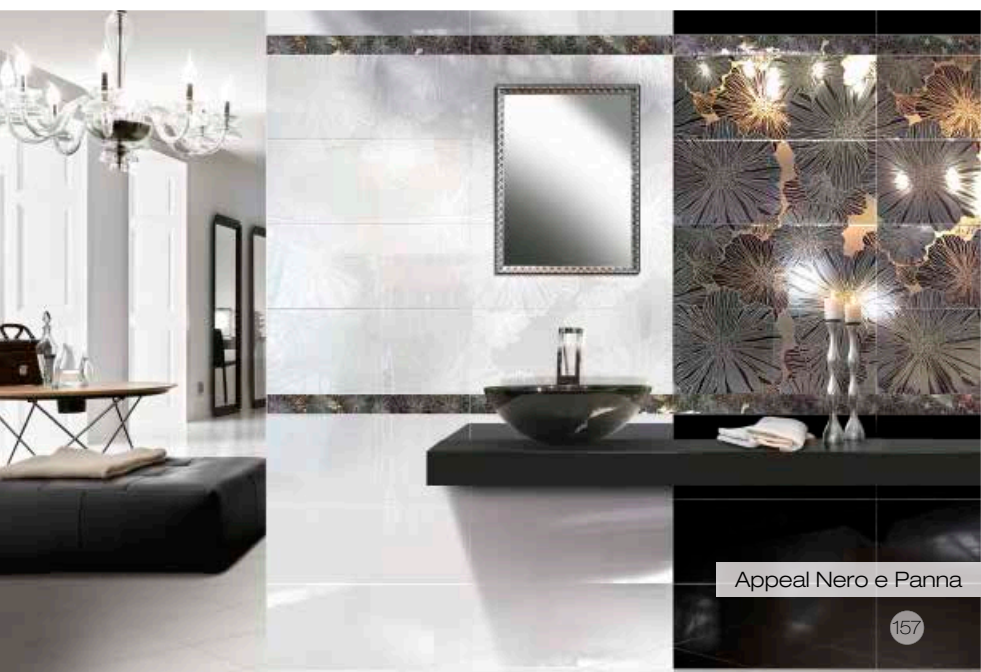

Appeal Nero e Panna