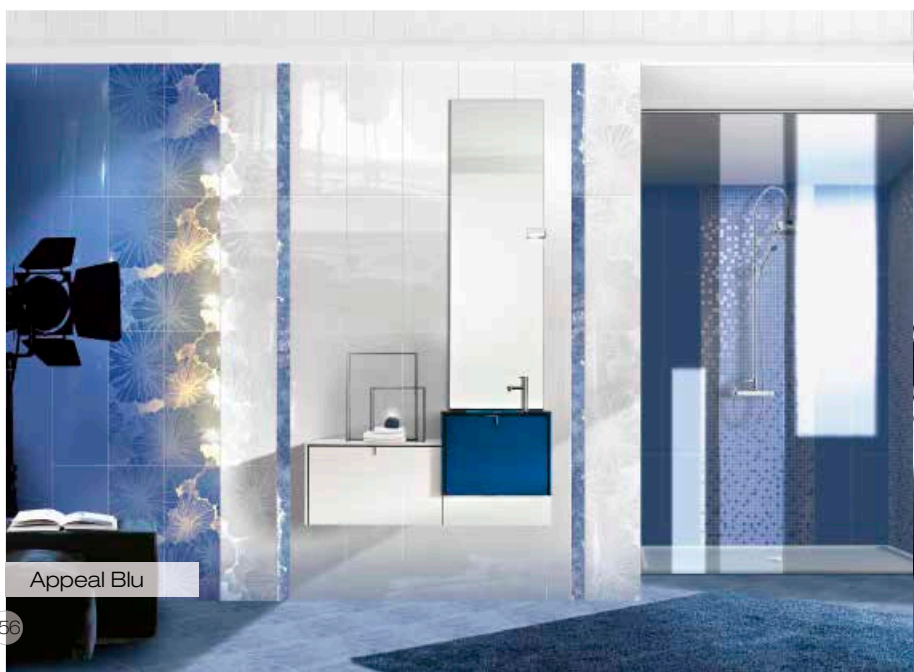

**BICOTTURA IN PASTA BIANCA**  
WHITE BODY TWICE-FIRING

25x60 10"x24"

Caprice

Colori Colours	Nr. 5	Formati Sizes	Caratteristiche tecniche Technical characteristics	Are di utilizzo Usage destinations
		25x60	Bicottura in pasta bianca monocalibro	Rivestimenti Residenziale
			Monocalibre white body twice-firing	Wall-tiling Residential