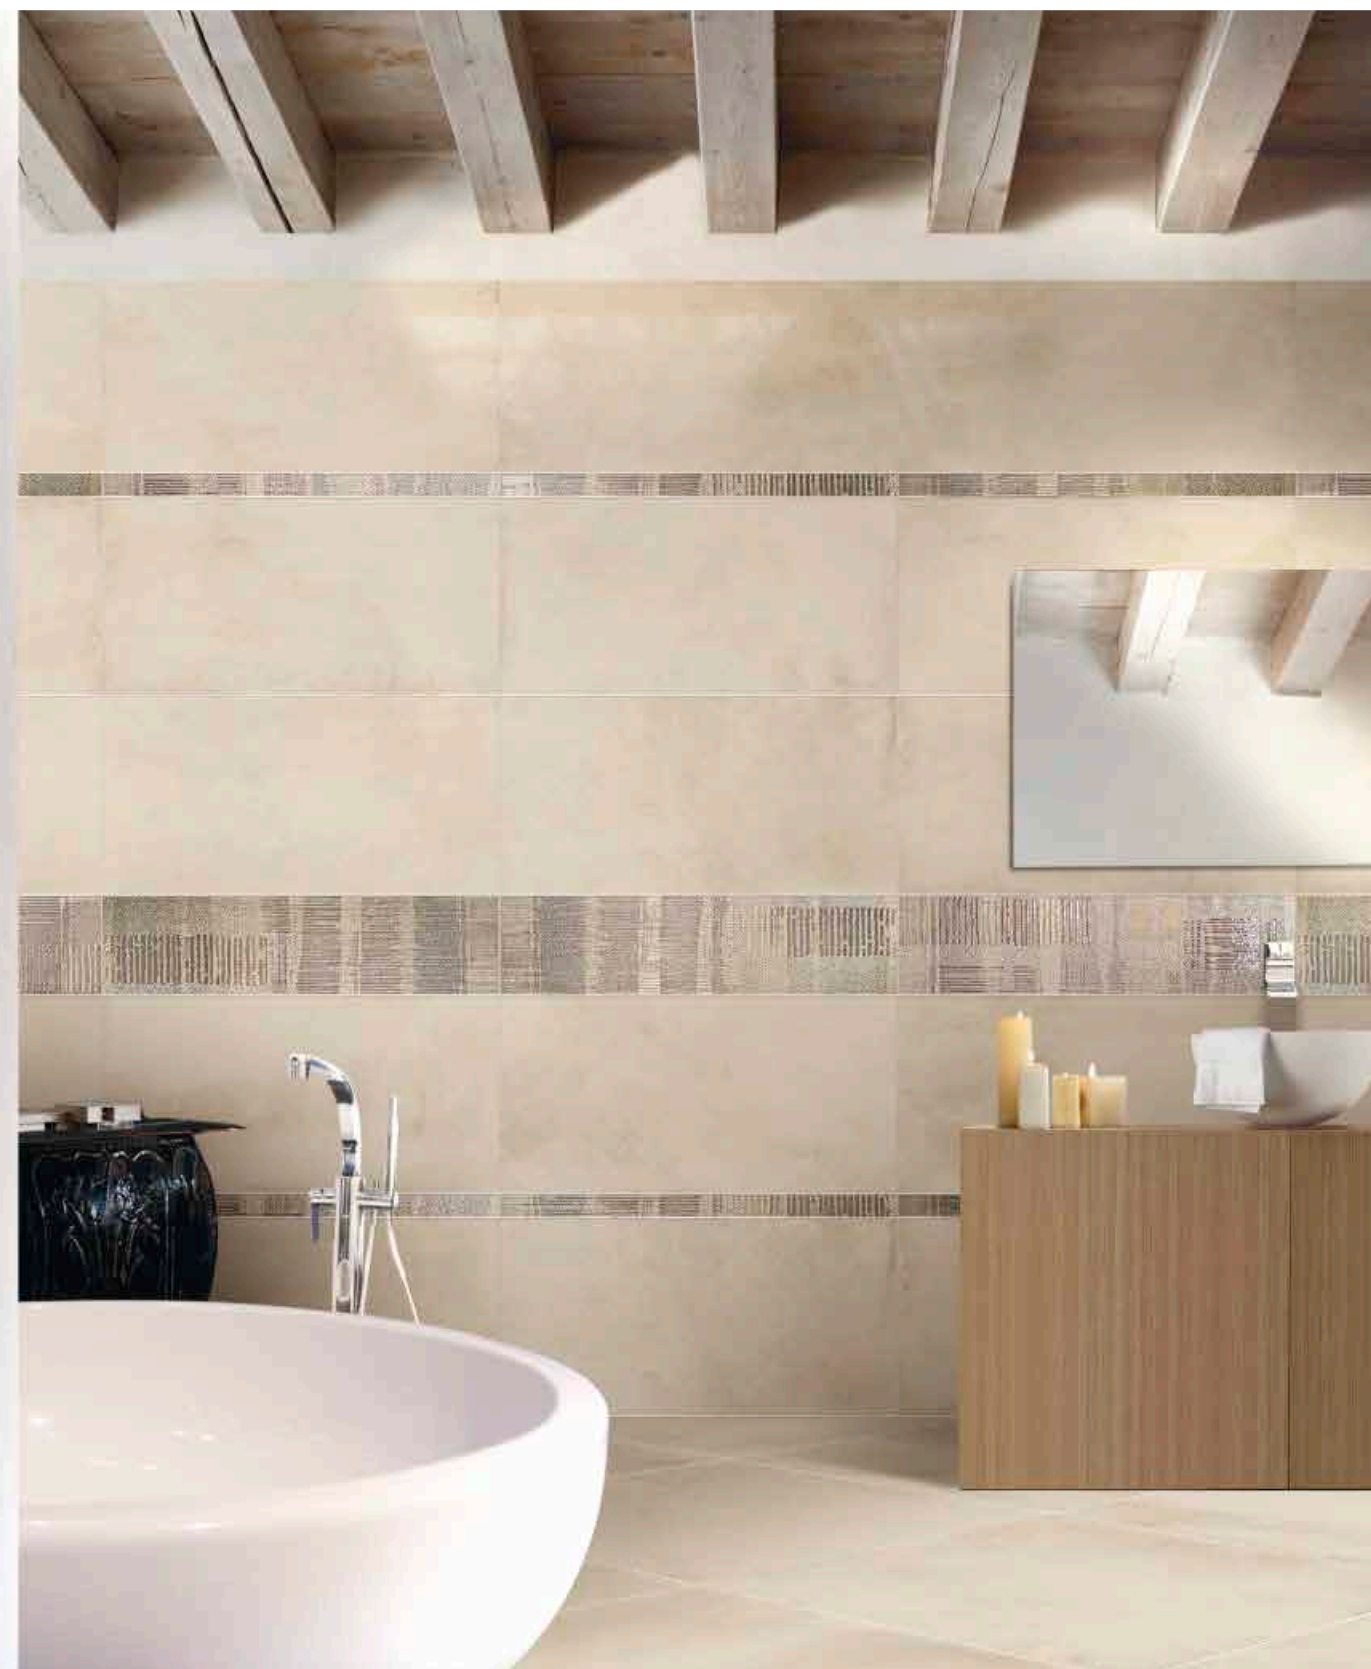

FOLLOW

Gres porcellanato disponibile in versione naturale, dalla superficie leggermente mossa, con colori caldi che evocano il cemento, nei formati 80x80, 40x80 e 20x80 per pavimento e rivestimento

Porcelain stoneware in natural version, slightly moved surface with warm colors that evoke the concrete, in 80x80, 40x80 and 20x80 for floor and wall.

NATURALE
NATURAL

Detail White - Detail Bronze

Detail Pearl

GREY

BEIGE

Follow Grey 80x80

Follow Beige 80x80

Gres porcellanato
Porcelain stoneware
● - - - - naturale rettificato
natural rectified