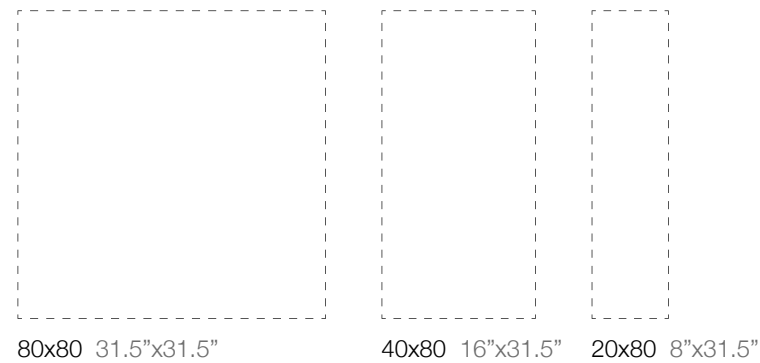

FONDI NATURALI RETTIFICATI
NATURAL RECTIFIED SURFACES

GRES PORCELLANATO
PORCELAIN STONEWARE

80x80 31.5"x31.5" 40x80 16"x31.5" 20x80 8"x31.5"

12 GRAFICHE MISTE 12 MIXED PATTERNS

Colori Colours	Nr. 3	Formati Sizes	Caratteristiche tecniche Technical characteristics	Aree di utilizzo Usage destinations	Rif. Norma Ref. Norm
		80x80 40x80 20x80	Gres porcellanato rettificato naturale Rectified porcelain natural stoneware	Pavimenti interni Rivestimenti Residenziale Commerciale leggero	R10 A DCOF > 0,42 ASTM C1028 > 0,60
			10,00	Indoor flooring Wall-tiling Residential Light commercial	BCRA > 0,40

FOLLOW

Gres porcellanato disponibile in versione naturale, dalla superficie leggermente mossa, con colori caldi che evocano il cemento, nei formati 80x80, 40x80 e 20x80 per pavimento e rivestimento

Porcelain stoneware in natural version, slightly moved surface with warm colors that evoke the concrete, in 80x80, 40x80 and 20x80 for floor and wall.