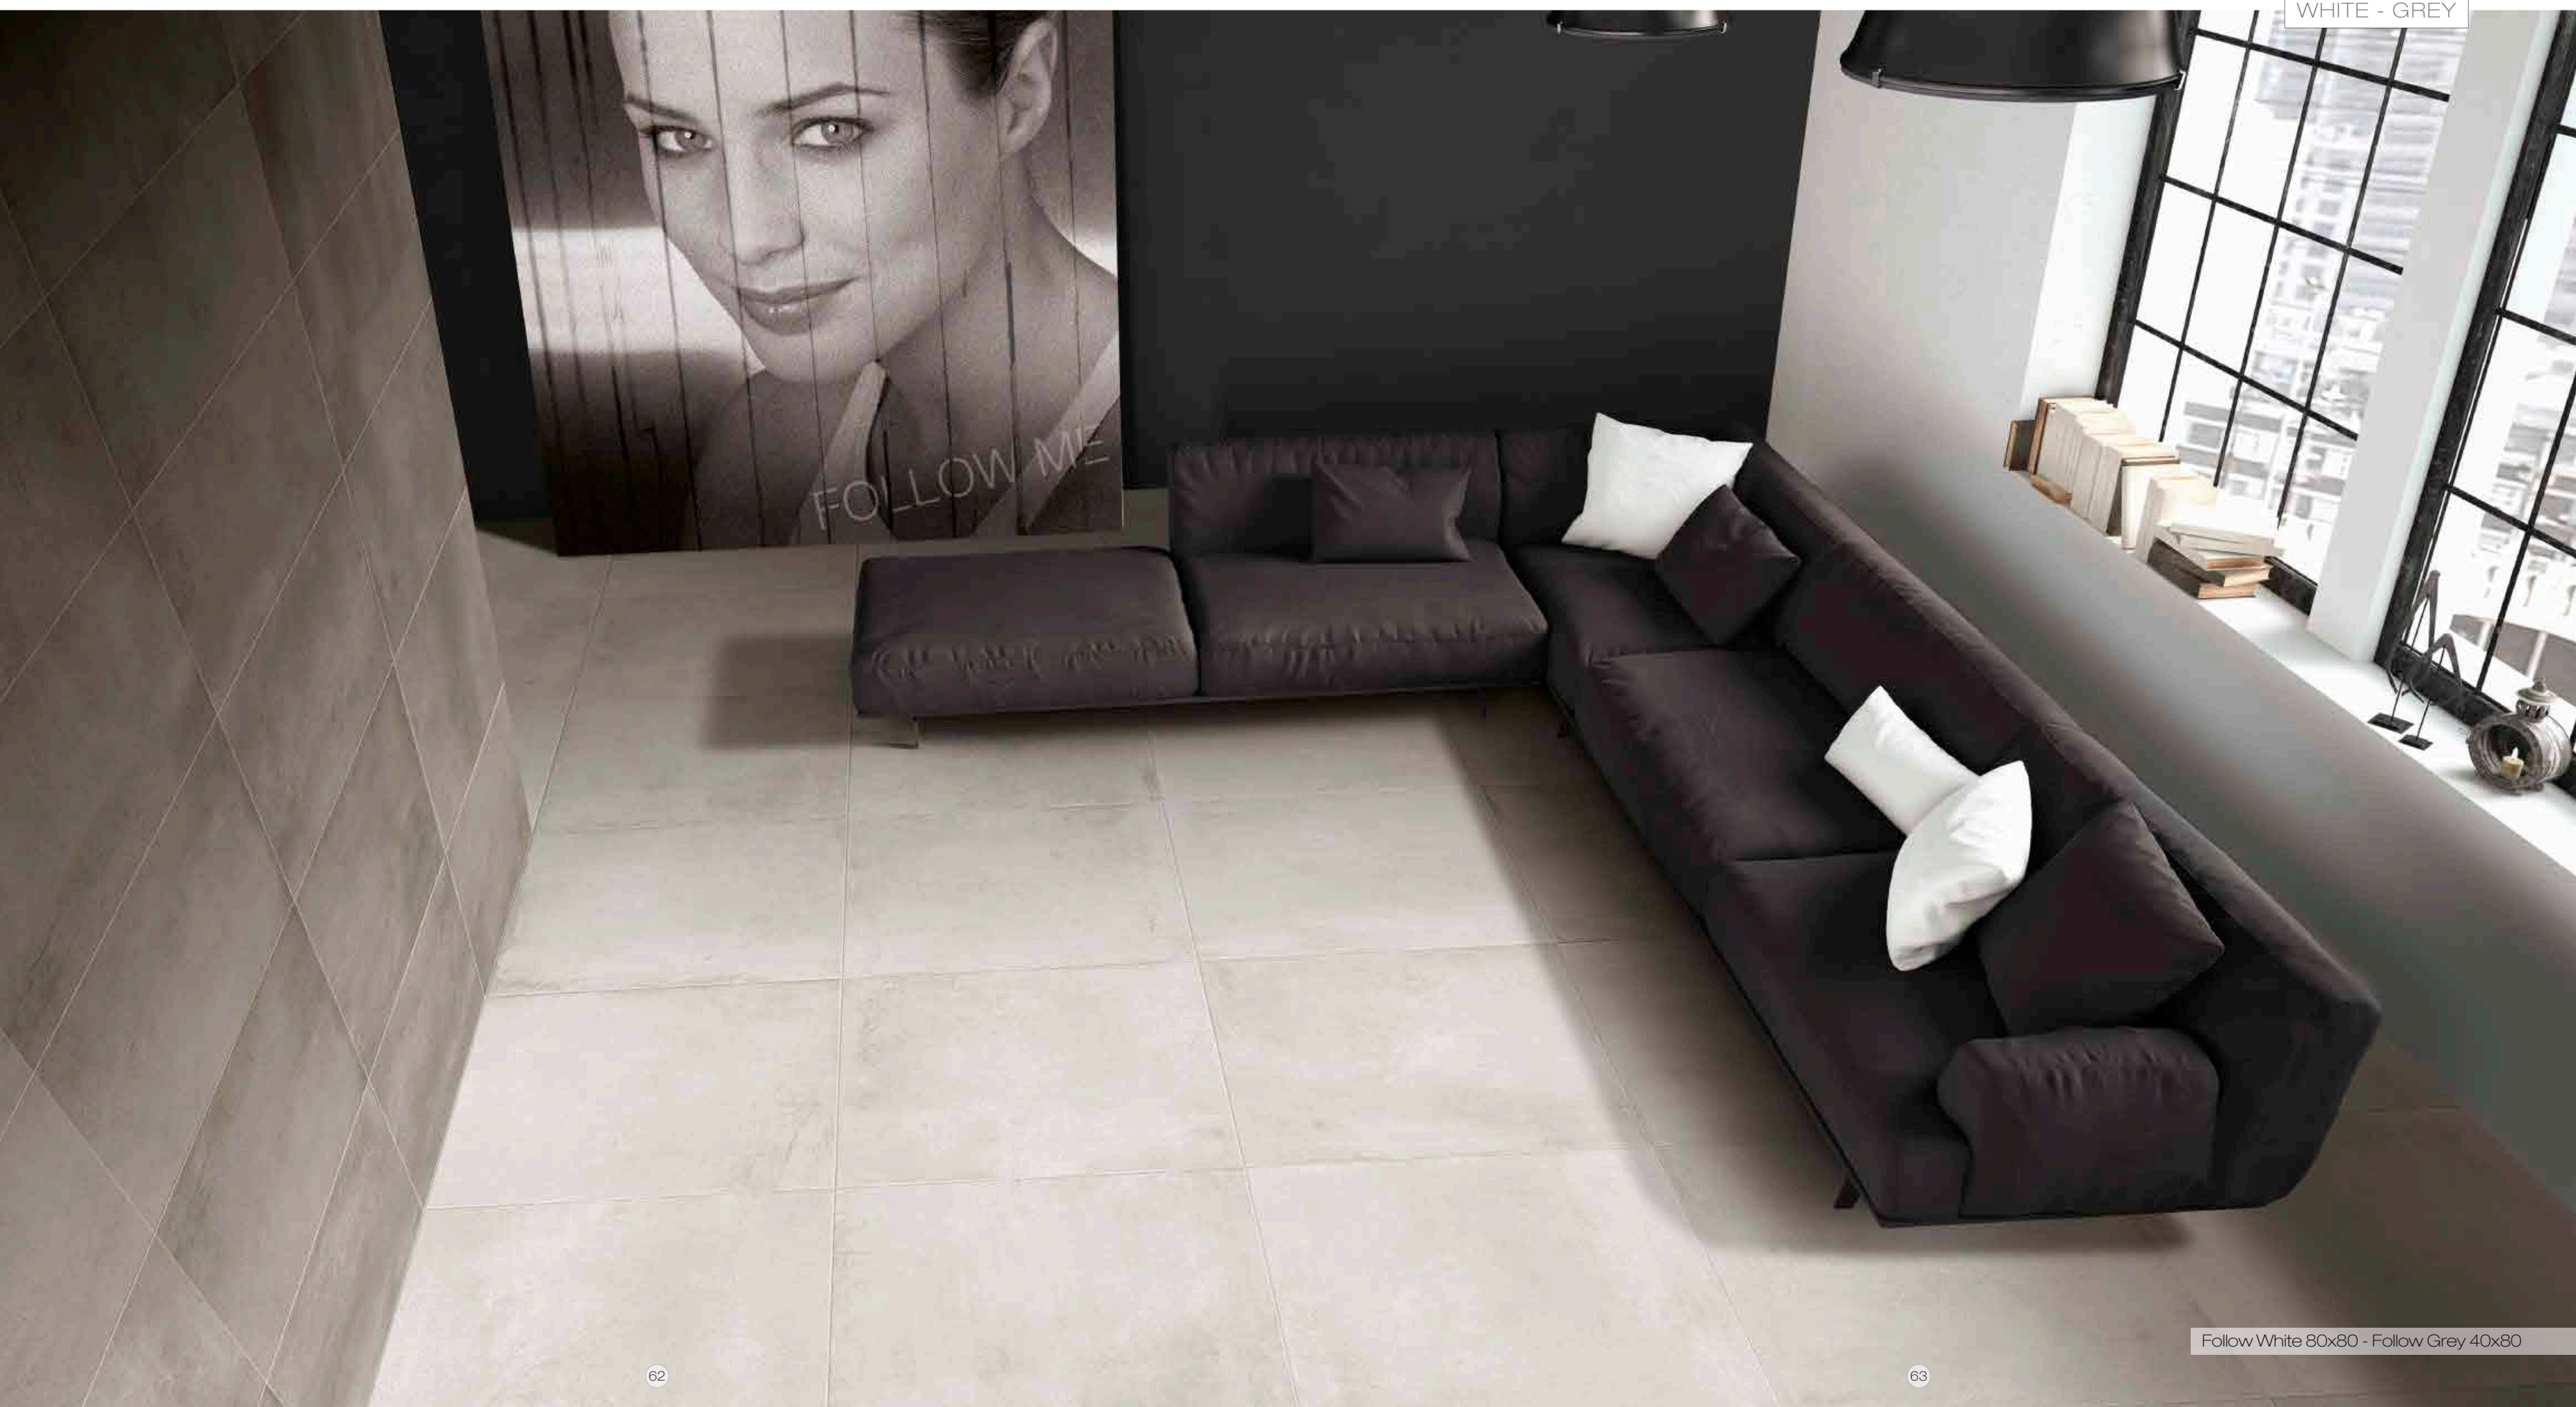

FOLLOW

Gres porcellanato disponibile in versione naturale, dalla superficie leggermente mossa, con colori caldi che evocano il cemento, nei formati 80x80, 40x80 e 20x80 per pavimento e rivestimento

Porcelain stoneware in natural version, slightly moved surface with warm colors that evoke the concrete, in 80x80, 40x80 and 20x80 for floor and wall.

NATURALE
NATURAL

Detail White - Detail Bronze

Detail Pearl

GREY

BEIGE

Follow Grey 80x80

Follow Beige 80x80

Gres porcellanato
Porcelain stoneware
● - - - - naturale rettificato
natural rectified