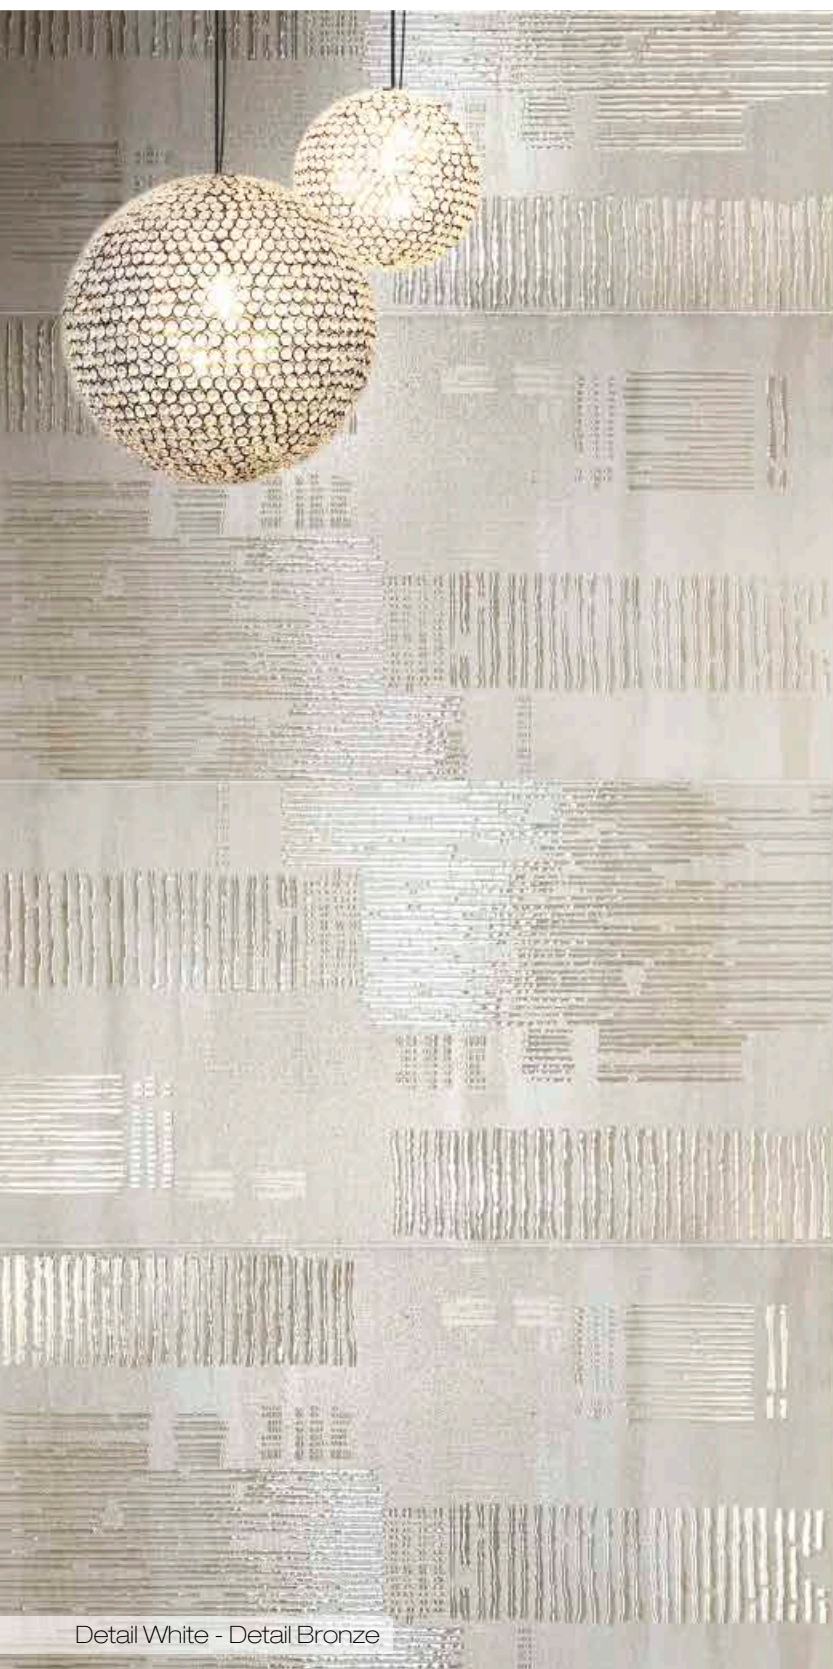

FONDI NATURALI RETTIFICATI
NATURAL RECTIFIED SURFACES

GRES PORCELLANATO
PORCELAIN STONEWARE

80x80 31.5"x31.5" 40x80 16"x31.5" 20x80 8"x31.5"

12 GRAFICHE MISTE 12 MIXED PATTERNS

Colori Colours	Nr. 3	Formati Sizes	Caratteristiche tecniche Technical characteristics	Aree di utilizzo Usage destinations	Rif. Norma Ref. Norm
		80x80 40x80 20x80	Gres porcellanato rettificato naturale Rectified porcelain natural stoneware	Pavimenti interni Rivestimenti Residenziale Commerciale leggero	R10 A DCOF > 0,42 ASTM C1028 > 0,60
			10,00	Indoor flooring Wall-tiling Residential Light commercial	BCRA > 0,40

FOLLOW

Gres porcellanato disponibile in versione naturale, dalla superficie leggermente mossa, con colori caldi che evocano il cemento, nei formati 80x80, 40x80 e 20x80 per pavimento e rivestimento

Porcelain stoneware in natural version, slightly moved surface with warm colors that evoke the concrete, in 80x80, 40x80 and 20x80 for floor and wall.

NATURALE
NATURAL

Detail White - Detail Bronze

Detail Pearl

GREY

BEIGE

Follow Grey 80x80

Follow Beige 80x80

Gres porcellanato
Porcelain stoneware
● - - - - naturale rettificato
natural rectified

FOLLOW

● Follow Beige

ISO IV

80x80 **103 F0B80** 80x80 nat. rett.
40x80 **101 F0B40** 40x80 nat. rett.
20x80 **144 F0B20** 20x80 nat. rett.

● Follow White

ISO V

80x80 **103 F0W80** 80x80 nat. rett.
40x80 **101 F0W40** 40x80 nat. rett.
20x80 **144 F0W20** 20x80 nat. rett.