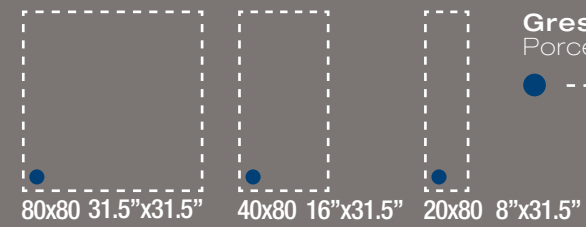

NATURALE
NATURAL

Detail White - Detail Bronze

Detail Pearl

GREY

BEIGE

Follow Grey 80x80

Follow Beige 80x80

Gres porcellanato
Porcelain stoneware
● - - - - naturale rettificato
natural rectified

FOLLOW

● Follow Beige

ISO IV

80x80 **103 F0B80** 80x80 nat. rett.
40x80 **101 F0B40** 40x80 nat. rett.
20x80 **144 F0B20** 20x80 nat. rett.

● Follow White

ISO V

80x80 **103 F0W80** 80x80 nat. rett.
40x80 **101 F0W40** 40x80 nat. rett.
20x80 **144 F0W20** 20x80 nat. rett.