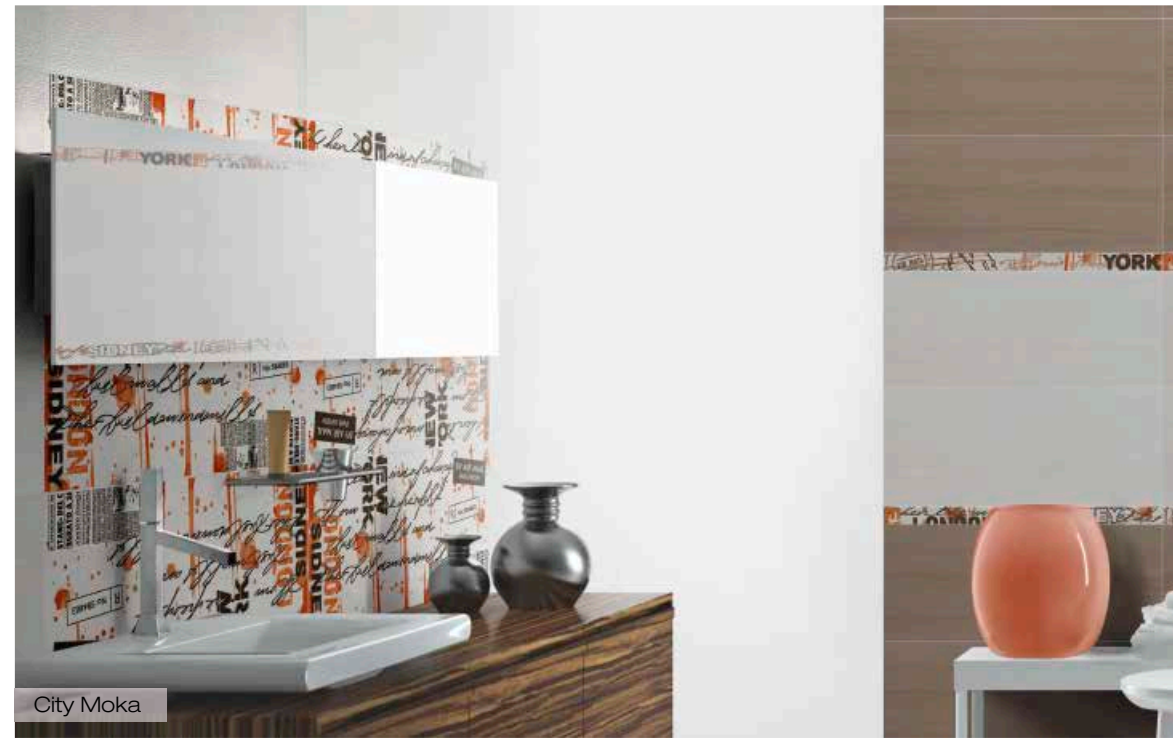

25x60 10"x24"

Rivestimento in pasta bianca  
White body wall tiles

■ mat

FLOU

FONDI MAT  
MAT SURFACES

BICOTTURA WHITE  
WHITE BODY TWICE-FIRING

Rivestimento in pasta bianca 25x60, superficie soft, decorazioni minimali che rendono il progetto veramente contemporaneo.

25x60 white body wall tile, soft surface, minimal decorations that make the project truly contemporary.

City Moka

Mixer Iron

■ Flou Turtle

96 FLOTUR fondo 25x60

■ Flou Lilla

96 FLILIL fondo 25x60

■ Flou Unika