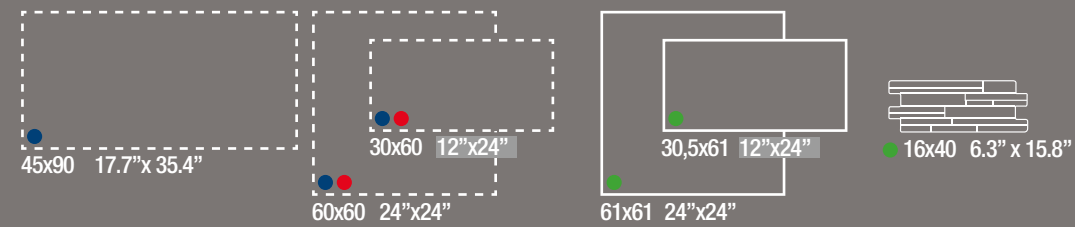

CONCRETE

Muretto Beige

16x40
● **95 COMUBE**
Fondo mosaico a incastro

Concrete Sand

ISO IV
61x61 ● **85 COSA61** 61x61 nat.
30,5x61 ● **71 COSA31** 30,5x61 nat.

Concrete Taupe

ISO IV
61x61 ● **85 COTA61** 61x61 nat.
30,5x61 ● **71 COTA31** 30,5x61 nat.

Concrete White

ISO IV
61x61 ● **85 COWH61** 61x61 nat.
30,5x61 ● **71 COWH31** 30,5x61 nat.

Concrete Grey

ISO IV
61x61 ● **85 COGR61** 61x61 nat.
30,5x61 ● **71 COGR31** 30,5x61 nat.

Concrete Iron

ISO IV
61x61 ● **85 COIR61** 61x61 nat.
30,5x61 ● **71 COIR31** 30,5x61 nat.

Muretto Pearl

16x40
● **95 COMUPE**
Fondo mosaico a incastro 16x40

45x90 ● 97 COSA45R 45x90 nat. ret.	45x90 ● 97 COWH45R 45x90 nat. ret.	45x90 ● 97 COGR45R 45x90 nat. ret.	45x90 ● 97 COIR45R 45x90 nat. ret.
60x60 ● 94 COSA6R 60x60 nat. ret.	60x60 ● 94 COWH6R 60x60 nat. ret.	60x60 ● 94 COGR6R 60x60 nat. ret.	60x60 ● 94 COIR6R 60x60 nat. ret.
30x60 ● 94 COSA3R 30x60 nat. ret.	30x60 ● 94 COWH3R 30x60 nat. ret.	30x60 ● 94 COGR3R 30x60 nat. ret.	30x60 ● 94 COIR3R 30x60 nat. ret.
30x60 ● 135 COSA3L 30x60 lapp. ret.	30x60 ● 135 COWH3L 30x60 lapp. ret.	30x60 ● 135 COGR3L 30x60 lapp. ret.	30x60 ● 135 COIR3L 30x60 lapp. ret.
60x60 ● 135 COSA6L 60x60 lapp. ret.	60x60 ● 135 COWH6L 60x60 lapp. ret.	60x60 ● 135 COGR6L 60x60 lapp. ret.	60x60 ● 135 COIR6L 60x60 lapp. ret.

(*) ● Pollock Bronze

85 **POBRO** dec. 30x60 pcs. 4
41 **LIPOBR** list. 4x60 pcs. 6

(*) ● Fluid Sand

79 **FLUIS** dec. 30x60 pcs. 2
37 **LIFLUIS** list. 5x60 pcs. 6

(*) ● Fluid Bronze

79 **FLUIB** dec. 30x60 pcs. 2
37 **LIFLUIB** list. 5x60 pcs. 6

(*) ● Fluid Pearl

79 **FLUIP** dec. 30x60 pcs. 2
37 **LIFLUIP** list. 5x60 pcs. 6

(*) ● Fluid Iron

79 **FLUIR** dec. 30x60 pcs. 2
37 **LIFLUIR** list. 5x60 pcs. 6

(*) ● Pollock Silver

85 **POSIL** dec. 30x60 pcs. 4
41 **LIPOSI** list. 4x60 pcs. 6