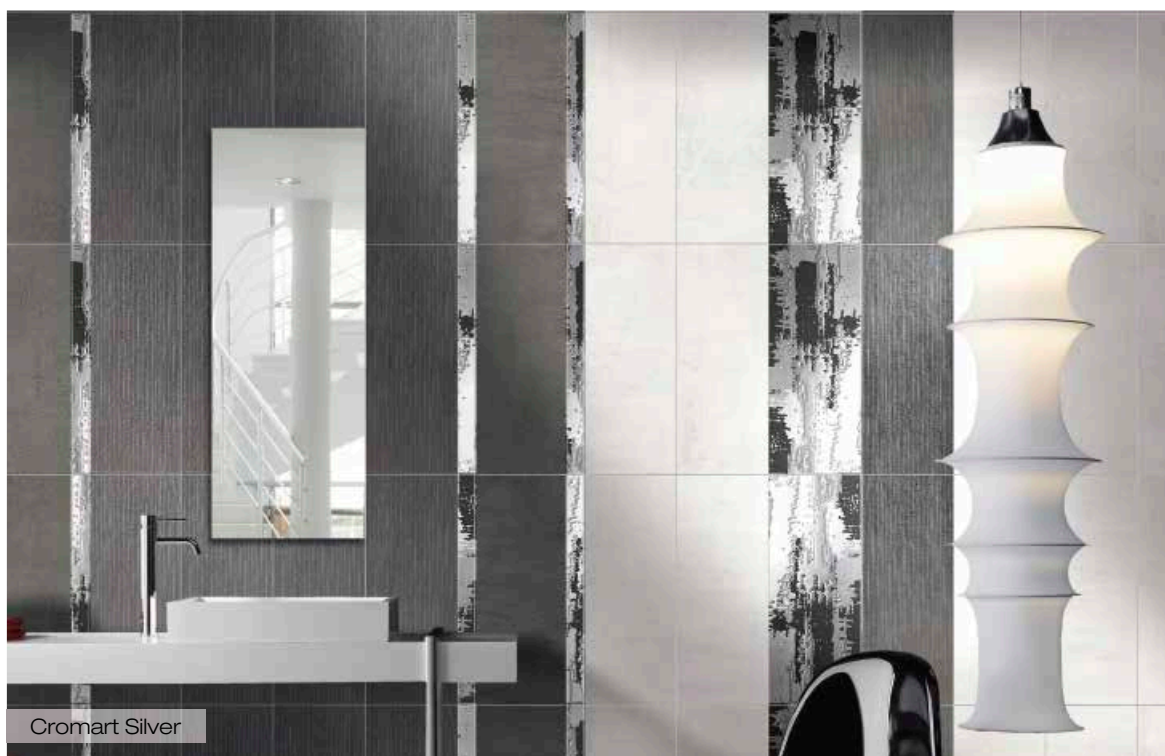

Rivestimento in pasta rossa
Red body wall tiles

▲mat

B-CONCRETE

FONDI MAT
MAT SURFACES

BICOTTURA PASTA ROSSA
RED BODY TWICE-FIRING

Rivestimento in bicottura tradizionale 20x50 con superficie mat, ricco di decorazioni, perfetto complemento ai pavimenti della stessa collezione in Gres.

Traditional double-fired tiles 20x50 with mat surface, rich in decorations, perfect coordination to the floors of the same collection in porcelain stoneware.

Minimal Moka

Cromart Silver

▲ B-Concrete Sand