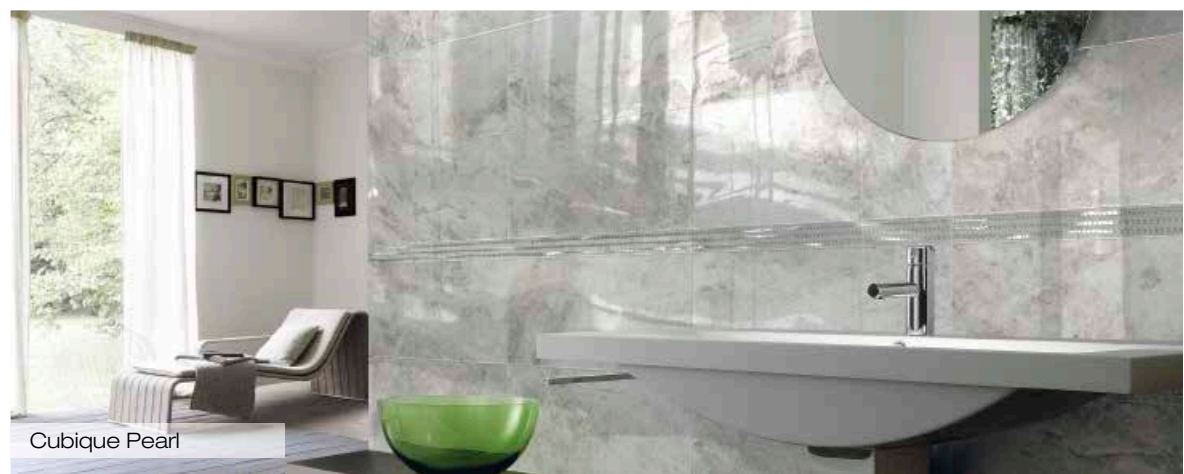

10x30
4"x12"

30,5x61
12"x24"

52x52 20.5"x20.5"

AYERS ROCK

FONDI LUCIDI
SHINY SURFACES

BICOTTURA PASTA BIANCA
WHITE BODY TWICE-FIRING

Aree di utilizzo	Caratteristiche tecniche	Rif. Norma
Usage destinations	Technical characteristics	Ref. Norm
Pav. / riv. interni Residenziale Commerciale leggero	Bicottura White White body twice-firing	